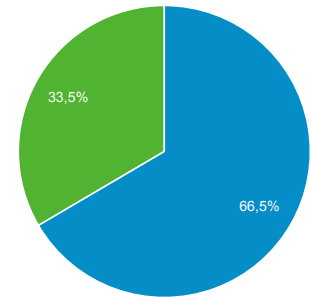

## Panoramica del pubblico

Tutti gli utenti  
100,00% Utenti

1 nov 2018 - 30 nov 2018

### Panoramica

New Visitor Returning Visitor

Lingua	Utenti	% Utenti
1. it-it	5.306	75,87%
2. it	1.233	17,63%
3. en-us	286	4,09%
4. en-gb	58	0,83%
5. fr-fr	11	0,16%
6. en	10	0,14%
7. pt-br	10	0,14%
8. it-ch	7	0,10%
9. ko	6	0,09%
10. ru-ru	6	0,09%